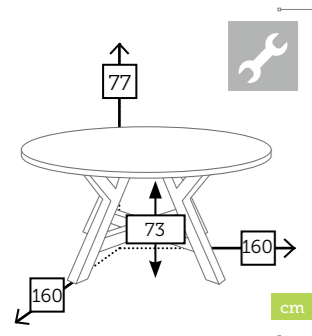

KENYA mesa comedor redonda

Ref. KFPPE007
Madera teca reciclada