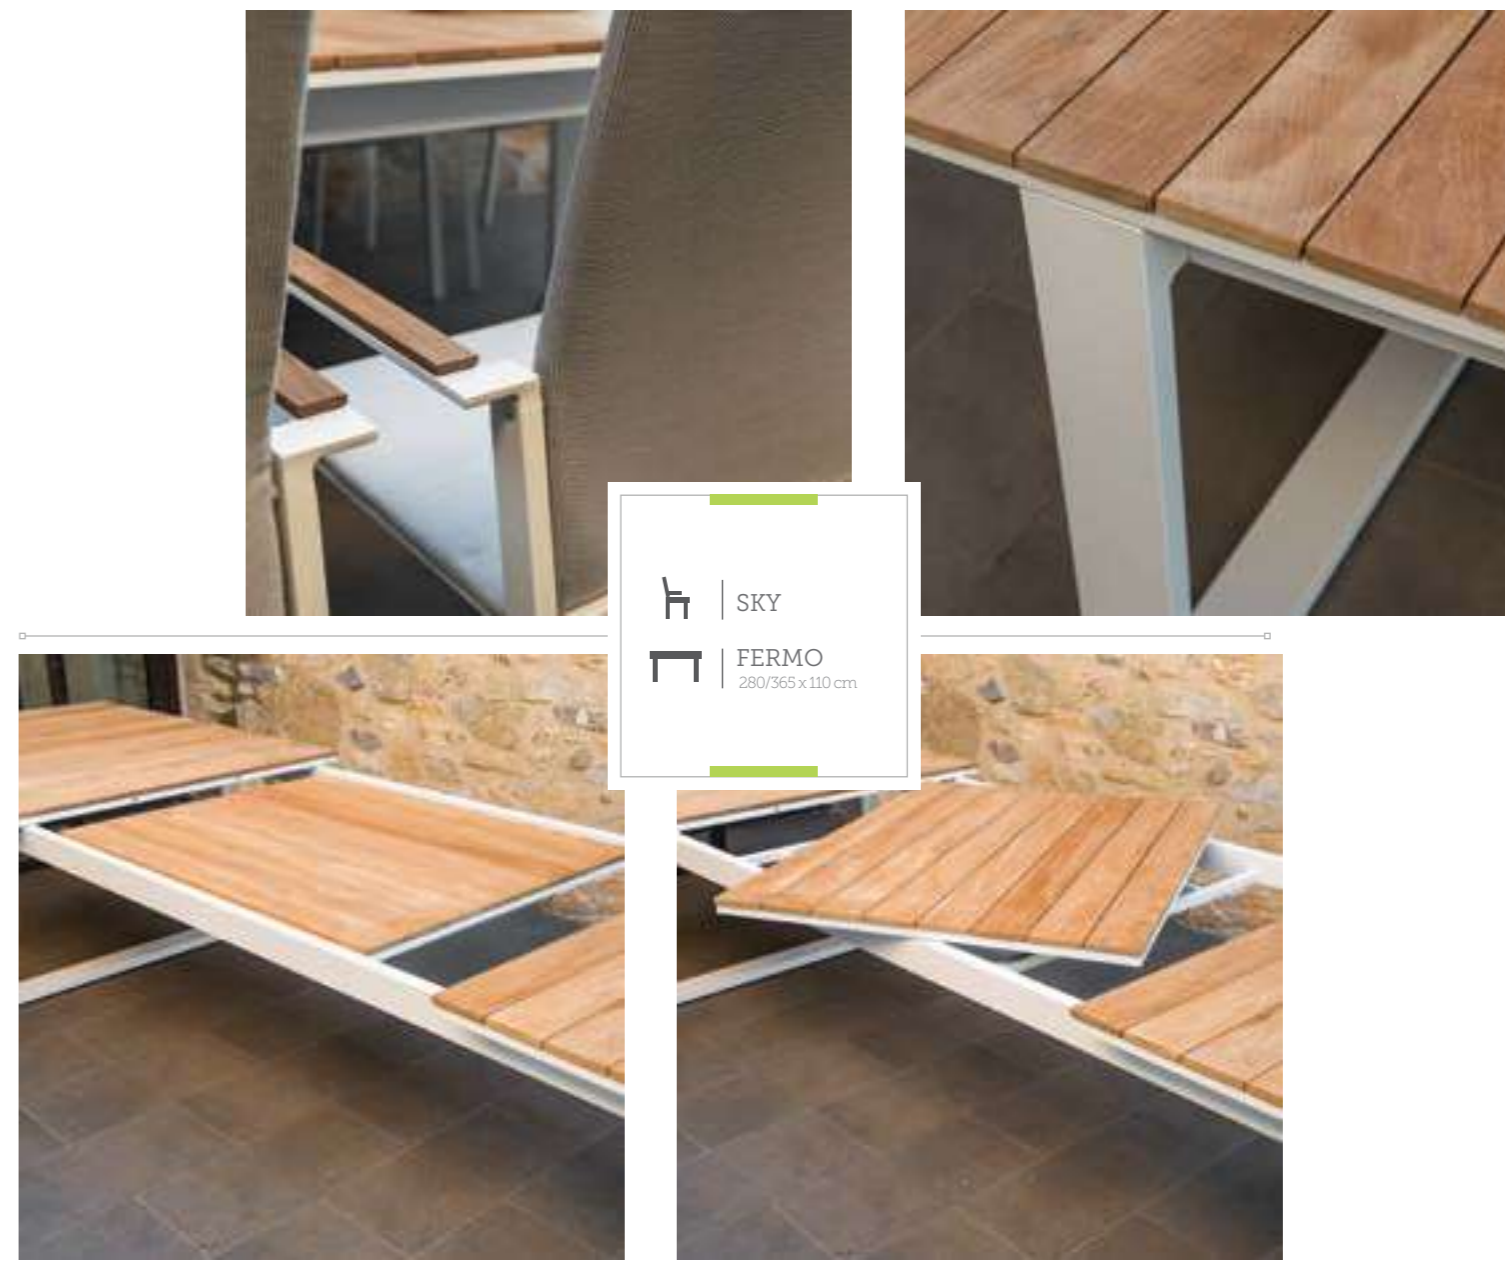

🪑 | RIO
🪴 | FERMO
280/365 x 110 cm
💡 | LUX *