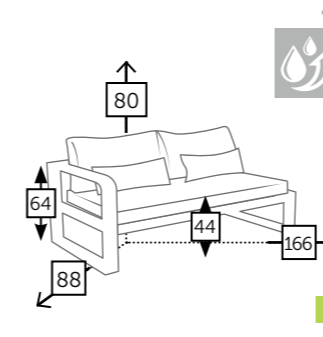

FERMO

meridienne brazo derecho con cojines