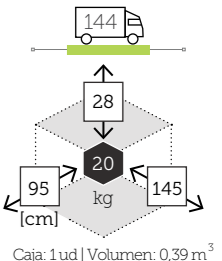

BONIGEN

conjunto estar [1 módulo individual + 2 módulos dobles + 3 mesas]

Ref. BONIGENCC

Aluminio charcoal
Cojines dark grey

Ref. BONIGENWH

Aluminio white
Cojines light grey

BRISA

sillón comedor con cojín

Ref. MB4035CC

Aluminio charcoal
Sling dark grey

[QDF]

Ref. MB4035WH

Aluminio white
Sling light grey

[QDF]

CASTOR

mesa comedor redonda [top teca]

Ref. TAGT766T18RCC

Aluminio charcoal
Top Teca

Ref. TAGT766T18RWH

Aluminio white
Top Teca

CESANO

respaldo corner con cojín

Ref. CAAS619BCCC

Aluminio charcoal
Cojín agora grafito

CESANO

mesa centro rectangular

Ref. CAWS619ST1CC

Aluminio charcoal
Top Teca

CESANO

mesa centro cuadrada

Ref. CAWS619ST4CC

Aluminio charcoal
Top Teca

DUNA

mesa comedor rectangular [top cerámica]

Ref. 104DCCTR

Aluminio charcoal
Top dekon trillium

Ref. 104DWHZN

Aluminio white
Top dekon zenit

CALIFORNIA

sillón comedor con cojín

Ref. CTX835ANC

Aluminio charcoal
Olefin antracite
Cojín antracite olefin

Ref. CTX835CFC

Aluminio mocca
Sling coffee
Cojín coffee sling

Ref. CTX835KHC

Aluminio champagne
Sling khaki
Cojín khaki sling

Ref. CTX835SBC

Aluminio silver
Sling silverblack
Cojín silverblack sling

Ref. CTX835WHC

Aluminio white
Sling white
Cojín white sling

CAMPUS

sillón comedor

Ref. CAR188CCVW

Aluminio charcoal
Wicker viro white

Ref. CAR188CCVK

Aluminio charcoal
Wicker viro khaki

Ref. CAR188WHVK

Aluminio white
Wicker viro khaki

Ref. CAR188WHVW

Aluminio white
Wicker viro white

CESANO

sofá 2 plazas con cojines

Ref. CAWS6192W0CCC

Aluminio charcoal
Cojines agora grafito

CESANO

sofá 3 plazas con cojines

Ref. CAWS6193W0CCC

Aluminio charcoal
Cojines agora grafito