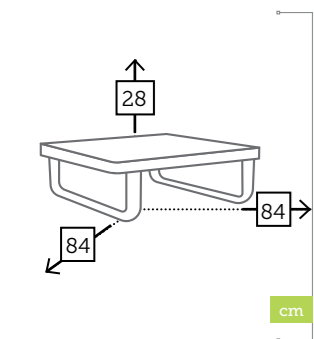

VERONA

mesa centro cuadrada [top cristal]