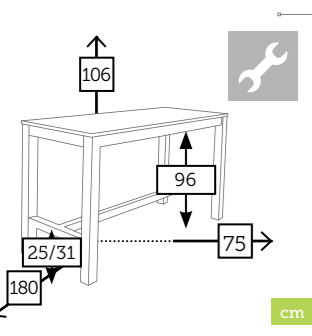

Caja: 1 ud | Volumen: 0,58 m³

KENYA mesa bar rectangular

Ref. KFPPE073
Madera teca reciclada

Caja: 1 ud | Volumen: 0,37 m³

KITCHEN cocina exterior [incluye nevera, barbacoa, fregadero]

Barbacoa
Caja: 1 ud | Volumen: 1,40 m³