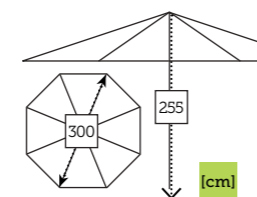

R300FGSL

Estructura	Cobertura
Fiberglass silver	Polyester 240 gr white