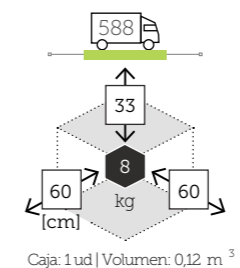

Caja: 1 ud | Volumen: 0,12 m³