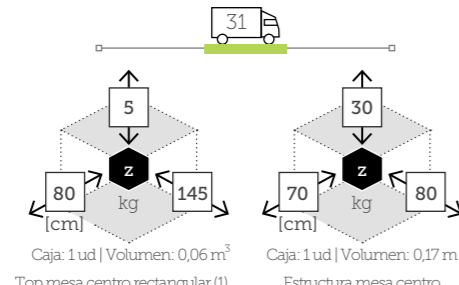

BONIGEN

conjunto estar [1 módulo individual + 2 módulos dobles + 3 mesas]

Ref. BONIGENCC

Aluminio charcoal
Cojines dark grey

Ref. BONIGENWH

Aluminio white
Cojines light grey