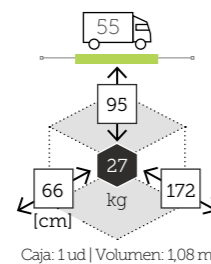

Ref. WH0993SLWH
Aluminio white
Cojín light grey