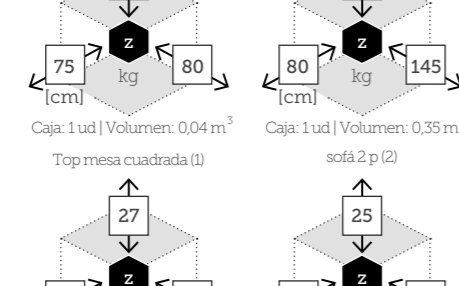

BONIGEN

conjunto estar [1 módulo individual + 2 módulos dobles + 3 mesas]

Ref. BONIGENCC

Aluminio charcoal
Cojines dark grey

Ref. BONIGENWH

Aluminio white
Cojines light grey