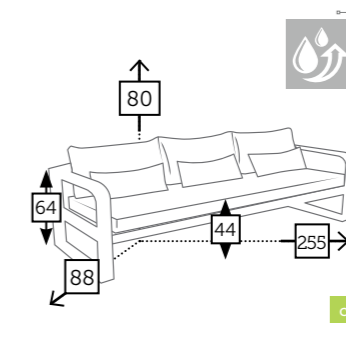

FERMO

sofá 3 plazas con cojines