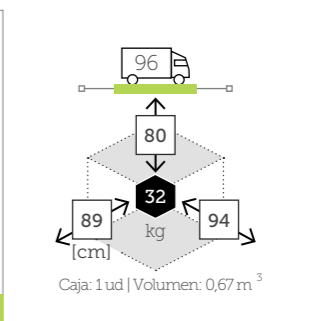

Caja: 1 ud | Volumen: 0,67 m³