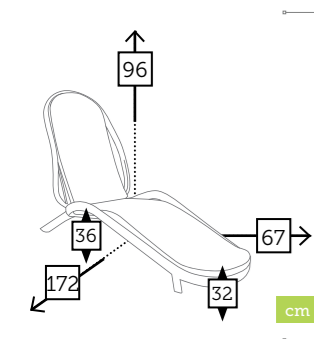

tumbona fija con cojín

Ref. WH0993SLWH
Aluminio white
Cojín light grey

FIBERGLASS

- Estructura fibra de vidrio
- Mástil ø 48/52 mm en una pieza
- 8 Varillas intercambiables de 20x30 mm
- Corona y colante en aluminio
- 4 Poleas
- Chimenea antiviento