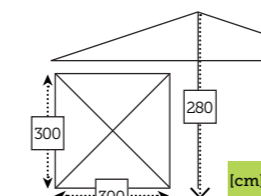

S300CF

Estructura	Cobertura
madera	Olefin 190 gr natural