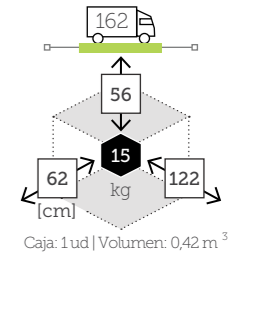

Caja: 1 ud | Volumen: 0,67 m³

LINEAR sofá 2 plazas con cojines

Ref. CAAS3662CCC
Aluminio charcoal
Cojines agora sachá grey

Caja: 1 ud | Volumen: 1,17 m³

LINEAR mesa centro rectangular [top aluminio]

Ref. CAAS366ST1CC
Aluminio charcoal