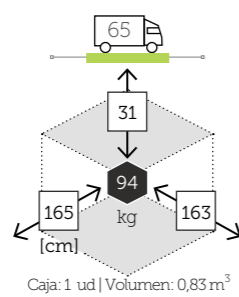

Caja: 1 ud | Volumen: 0,83 m³