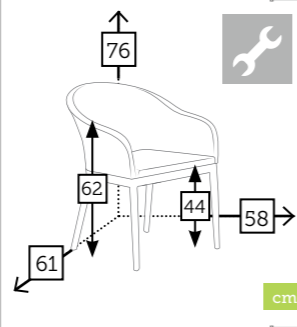

Ref. BONIGENCC

Aluminio charcoal
Cojines dark grey

Ref. BONIGENWH

Aluminio white
Cojines light grey

BRISA

sillón comedor con cojín

Ref. MB4035CC

Aluminio charcoal
Sling dark grey