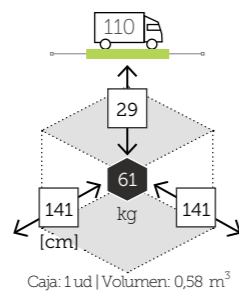

Caja: 1 ud | Volumen: 0,58 m³

KENYA mesa bar rectangular

Ref. KFPPE073
Madera teca reciclada

Caja: 1 ud | Volumen: 0,37 m³

KITCHEN cocina exterior [incluye nevera, barbacoa, fregadero]

Barbacoa
Caja: 1 ud | Volumen: 1,40 m³