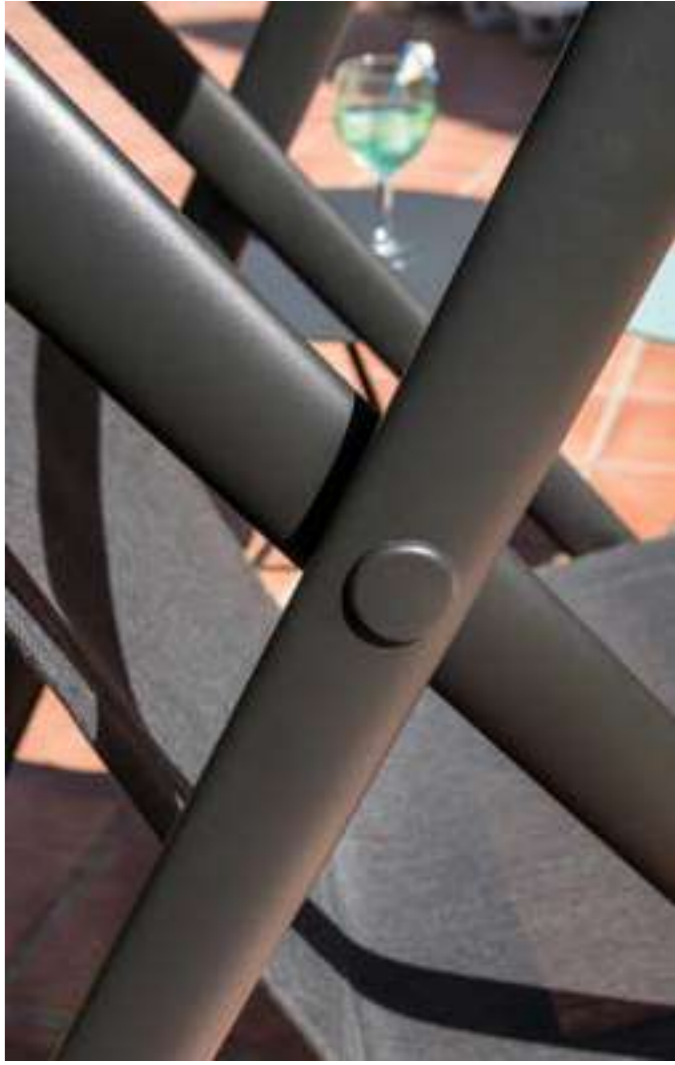

 APOLLO
 APOLLO
Ø 44 cm

Olefin gentle grey

 APOLLO
 APOLLO
Ø 44 cm

 | BONIGEN
 | LA VIDA

-  | BONIGEN
-  | LA VIDA
-  | BLOC *

FLO

✂ HALO
✂ APOLLO
Ø 44 cm
Ø 57 cm

✂ | HALO
✂ | EXPLORER
Ø 44 cm
Ø 52 cm