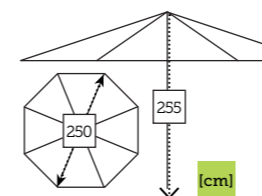

R250CF

Estructura	Cobertura
madera	Olefin 190 gr natural