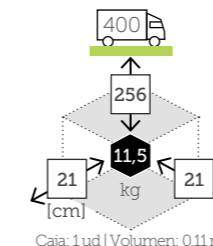

R250CF

Estructura	Cobertura
madera	Olefin 190 gr natural