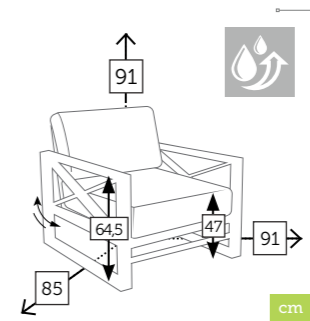

LINEAR butaca basculante con cojines | butaca con cojines

Ref. CAAS3661CCC
Aluminio charcoal
Cojines agora sachá grey

Caja: 1 ud | Volumen: 0,67 m³

Ref. CAAS3661CCC
Aluminio charcoal
Cojines agora sachá grey