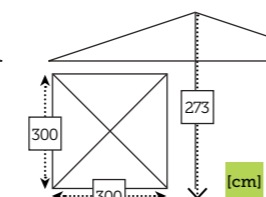

S300FGSL

Estructura	Cobertura
Fiberglass silver	Polyester 240 gr white