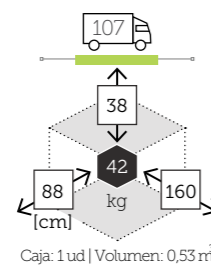

Ref. CAGS639ST1CC
Aluminio charcoal
Top grey foggy glass