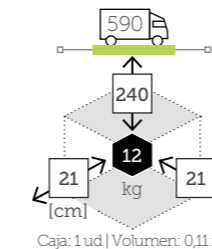

VERONA

mesa centro rectangular [top cristal]

Ref. CAGS639ST1CC
Aluminio charcoal
Top grey foggy glass

VERONA

mesa centro cuadrada [top cristal]

Ref. CAGS639ST4CC
Aluminio charcoal
Top grey foggy glass

WHALE

tumbona fija con cojín

Ref. WH0993SLWH
Aluminio white
Cojín light grey

FIBERGLASS

- Estructura fibra de vidrio
- Mástil ø 48/52 mm en una pieza
- 8 Varillas intercambiables de 20x30 mm
- Corona y colante en aluminio
- 4 Poleas
- Chimenea antiviento

S200FG

Estructura	Cobertura
Fiberglass white	Polyester 240 gr white

R250FG

Estructura	Cobertura
Fiberglass white	Polyester 240 gr white

R300FG

Estructura	Cobertura
Fiberglass white	Polyester 240 gr white

R300FGSL

Estructura	Cobertura
Fiberglass silver	Polyester 240 gr white

S300FGSL

Estructura	Cobertura
Fiberglass silver	Polyester 240 gr white

CONTRACT

- Estructura de madera
- Mástil ø 48 mm en una pieza
- 8 Varillas madera intercambiables de 20x30 mm
- Colante y corona de madera
- 4 Poleas
- Chimenea antiviento

R250CF

Estructura	Cobertura
madera	Olefin 190 gr natural

R300CF

Estructura	Cobertura
madera	Olefin 190 gr natural

S300CF

Estructura	Cobertura
madera	Olefin 190 gr natural

SPHINXS

- Estructura aluminio
- Mástil ø 48 mm en dos piezas
- 8 Varillas aluminio de 14x20 mm con tornillo fijación cobertura
- Con manivela
- Con sistema de inclinación
- Con chimenea antiviento

R300ASNV

Estructura	Cobertura
Aluminio anodizado	Novasun grey

PENDULUM DE LUXE

PR350H40CHTP

Estructura	Cobertura
Aluminio color taupe	Polyester 250 gr taupe

PR350H40GRGR

Estructura	Cobertura
Aluminio color grey	Polyester 250 gr grey