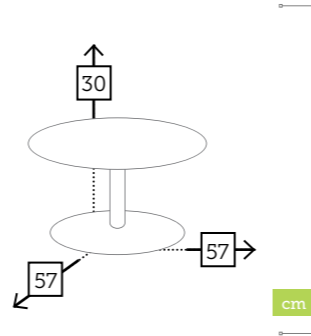

LA VIDA mesa auxiliar redonda

Ref. TAGA131ST6AZ
Aluminio blue
Ref. TAGA131ST6WH
Aluminio white