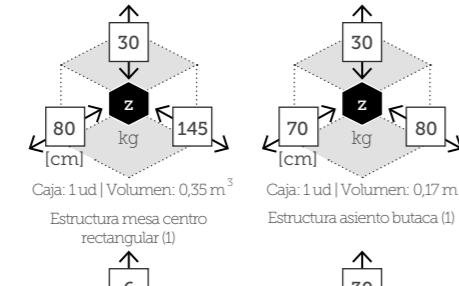

BONIGEN

conjunto estar [1 módulo individual + 2 módulos dobles + 3 mesas]

Ref. BONIGENCC

Aluminio charcoal
Cojines dark grey

Ref. BONIGENWH

Aluminio white
Cojines light grey