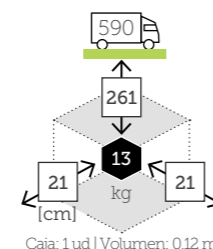

R250FG

Estructura	Cobertura
Fiberglass white	Polyester 240 gr white