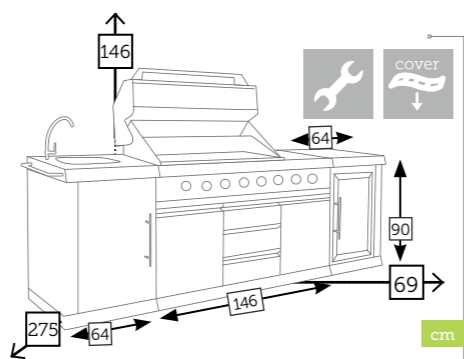

Caja: 1 ud | Volumen: 0,58 m³

KENYA mesa bar rectangular

Ref. KFPPE073
Madera teca reciclada

Caja: 1 ud | Volumen: 0,37 m³

KITCHEN cocina exterior [incluye nevera, barbacoa, fregadero]

Barbacoa
Caja: 1 ud | Volumen: 1,40 m³