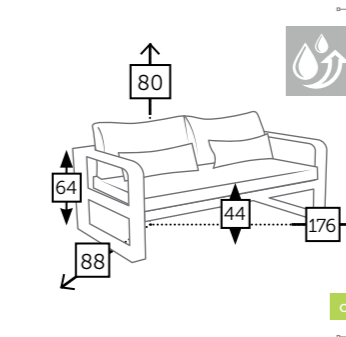

FERMO

sofá 2 plazas con cojines