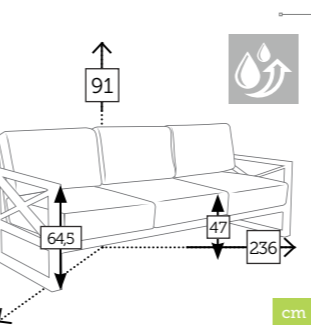

Ref. CAAS3663CCC
Aluminio charcoal
Cojines agora sachá grey