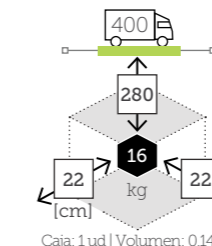

R300CF

Estructura	Cobertura
madera	Olefin 190 gr natural