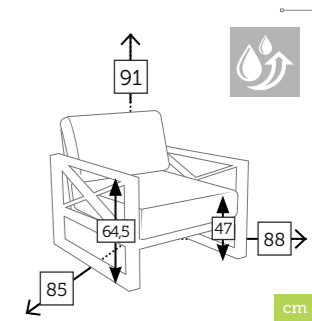

LINEAR butaca basculante con cojines | butaca con cojines

Ref. CAAS3661CCC
Aluminio charcoal
Cojines agora sachá grey

Caja: 1 ud | Volumen: 0,67 m³

Ref. CAAS3661CCC
Aluminio charcoal
Cojines agora sachá grey