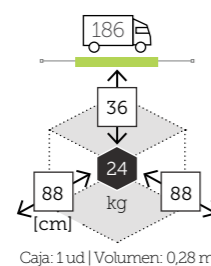

Ref. CAGS639ST4CC
Aluminio charcoal
Top grey foggy glass