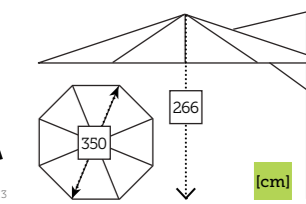

Caja: 1 ud | Volumen: 0,22m³