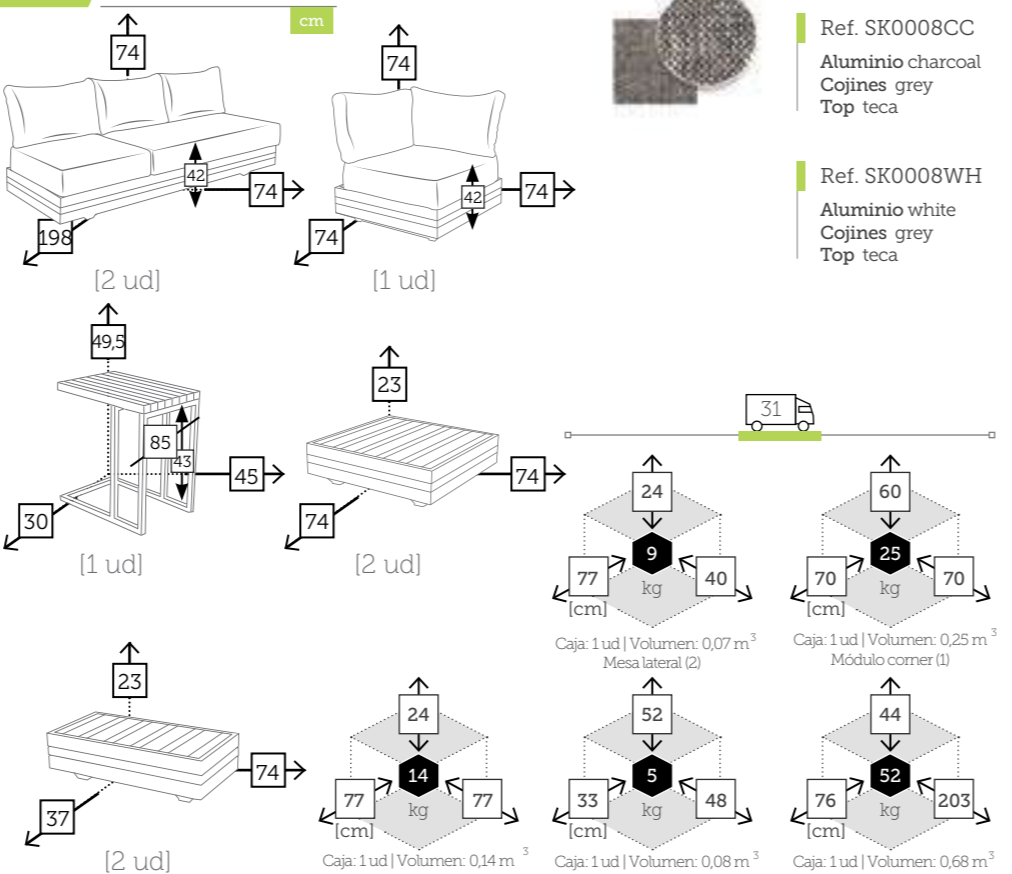

Ref. SK0008CC
Aluminio charcoal
Cojines grey
Top teca

Ref. SK0008WH
Aluminio white
Cojines grey
Top teca

LA VIDA mesa auxiliar redonda

Ref. TAGA131ST6AZ
Aluminio blue
Ref. TAGA131ST6WH
Aluminio white

LA VIDA sillón comedor

Ref. CAA656WH
Aluminio white

LINEAR sofá 3 plazas con cojines

Ref. CAAS3663CCC
Aluminio charcoal
Cojines agora sachá grey

LINEAR butaca basculante con cojines | butaca con cojines

Ref. CAAS3661CCC
Aluminio charcoal
Cojines agora sachá grey

Caja: 1 ud | Volumen: 0,67 m³

Ref. CAAS3661CCC
Aluminio charcoal
Cojines agora sachá grey

Caja: 1 ud | Volumen: 0,67 m³

LINEAR sofá 2 plazas con cojines

Ref. CAAS3662CCC
Aluminio charcoal
Cojines agora sachá grey

Caja: 1 ud | Volumen: 1,17 m³

LINEAR mesa centro rectangular [top aluminio]

Ref. CAAS366ST1CC
Aluminio charcoal

Caja: 1 ud | Volumen: 0,42 m³

Caja: 1 ud | Volumen: 0,12 m³

Caja: 4 ud | Volumen: 0,50 m³

Caja: 1 ud | Volumen: 1,71 m³
cojines Acrílico