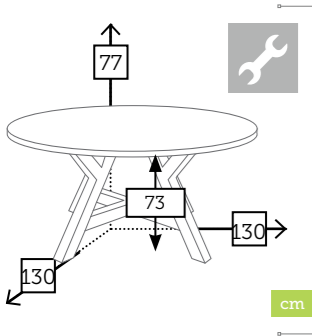

KENYA mesa comedor redonda

Ref. KFPPE008
Madera teca reciclada