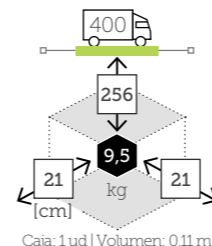

CONTRACT

- Estructura de madera
- Mástil ø 48 mm en una pieza
- 8 Varillas madera intercambiables de 20x30 mm
- Colante y corona de madera
- 4 Poleas
- Chimenea antiviento