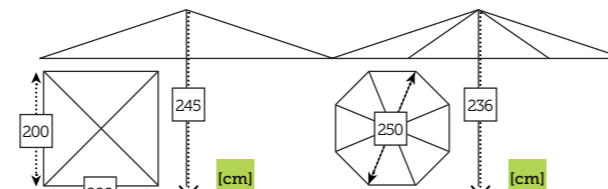

R250FG

Estructura	Cobertura
Fiberglass white	Polyester 240 gr white