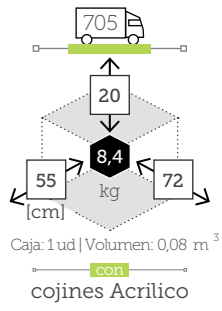

Ref. TAGT766T18RWH

Aluminio white
Top Teca

CESANO

respaldo corner con cojín

Ref. CAAS619BCCC

Aluminio charcoal
Cojín agora grafito

CESANO

mesa centro rectangular