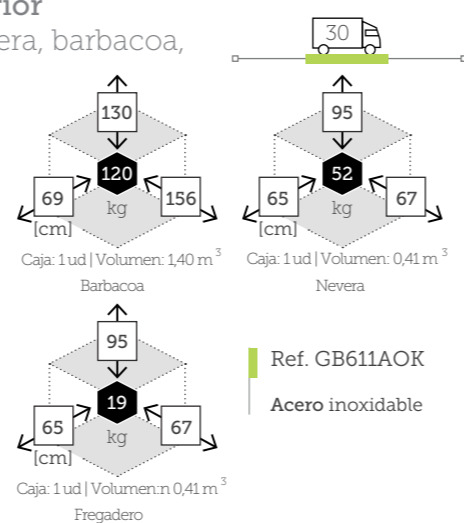

Caja: 1 ud | Volumen: 0,58 m³

KENYA mesa bar rectangular

Ref. KFPPE073
Madera teca reciclada

Caja: 1 ud | Volumen: 0,37 m³

KITCHEN cocina exterior [incluye nevera, barbacoa, fregadero]

Barbacoa
Caja: 1 ud | Volumen: 1,40 m³