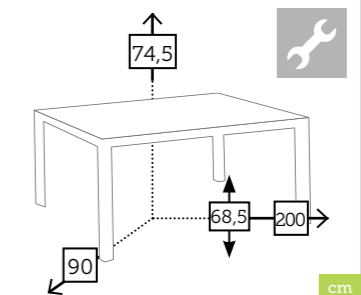

Ref. CAWS619ST1CC

Aluminio charcoal
Top Teca

CESANO

mesa centro cuadrada

Ref. CAWS619ST4CC

Aluminio charcoal
Top Teca

DUNA

mesa comedor rectangular [top cerámica]