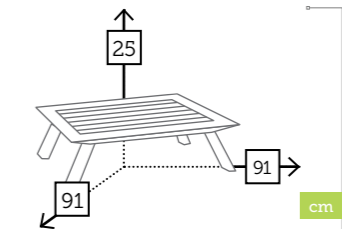

CESANO

mesa centro cuadrada

Ref. CAWS619ST4CC

Aluminio charcoal
Top Teca