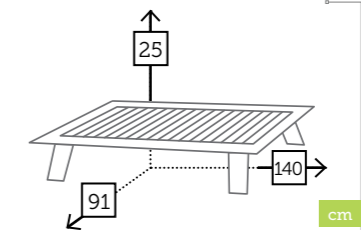

Ref. TAGT766T18RWH

Aluminio white
Top Teca

CESANO

respaldo corner con cojín

Ref. CAAS619BCCC

Aluminio charcoal
Cojín agora grafito

CESANO

mesa centro rectangular