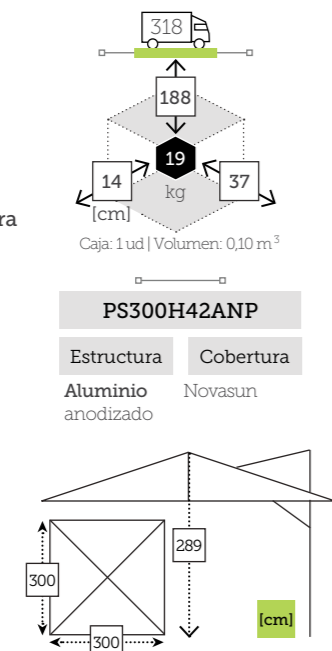

AMIRAL PENDULUM

- Estructura aluminio
- Mástil 58x88 mm grosor 1,8 mm
- 8 Varillas aluminio de 14x24 mm
- Tensor de plástico con tornillo para fijación cobertura
- Base cruz metálica incluida
- Chimenea antiviento
- Rotación 360°
- Maneta y corona aluminio
- Manivela