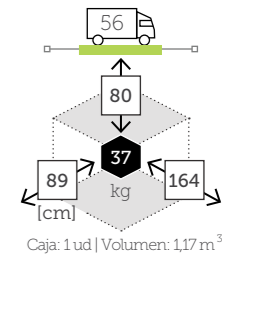

Caja: 1 ud | Volumen: 1,17 m³

LINEAR mesa centro rectangular [top aluminio]