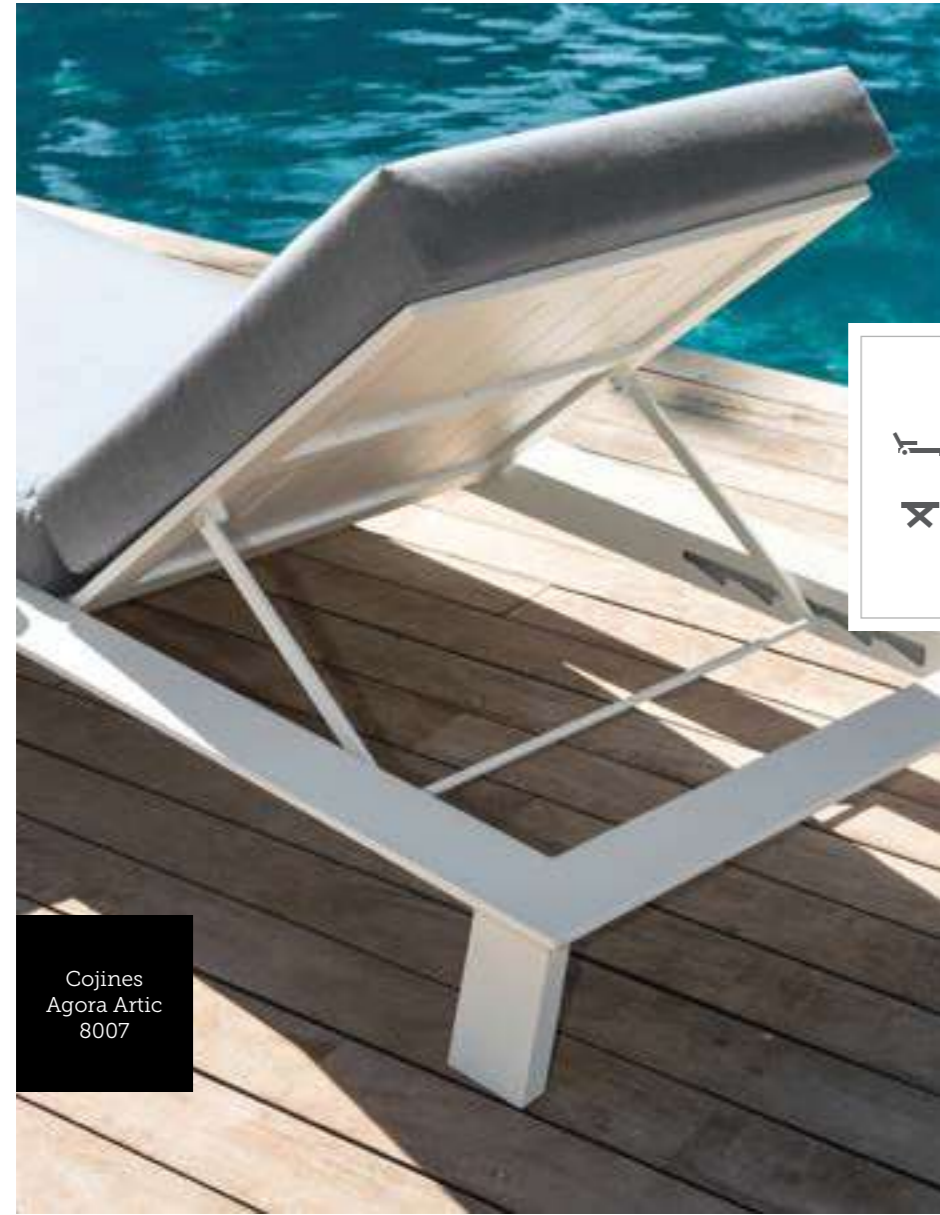

 MARS
 EXPLORER
Ø 52 cm

MARS

 MARS
 APOLLO
Ø 44 cm

Cojines
Sumbrella
Shade

Cojines
Agora Artic
8007

NEVERLAND
VERONA

-  NEVERLAND
-  VERONA

-  NEVERLAND
-  EXPLORER
 Ø 44 cm
 Ø 52 cm