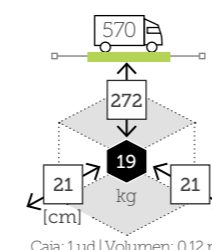

R300FGSL

Estructura	Cobertura
Fiberglass silver	Polyester 240 gr white