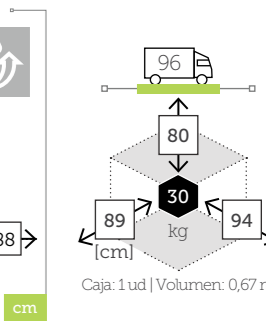

LINEAR butaca basculante con cojines | butaca con cojines

Ref. CAAS3661CCC
Aluminio charcoal
Cojines agora sachá grey

Caja: 1 ud | Volumen: 0,67 m³

Ref. CAAS3661CCC
Aluminio charcoal
Cojines agora sachá grey