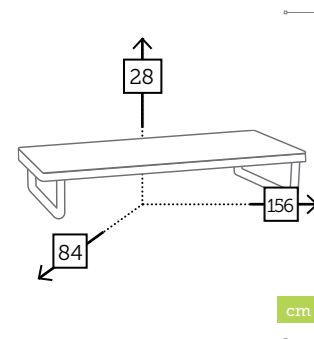

VERONA

mesa centro rectangular [top cristal]