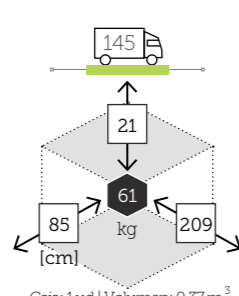

Caja: 1 ud | Volumen: 0,58 m³

KENYA mesa bar rectangular

Ref. KFPPE073
Madera teca reciclada

Caja: 1 ud | Volumen: 0,37 m³

KITCHEN cocina exterior [incluye nevera, barbacoa, fregadero]

Barbacoa
Caja: 1 ud | Volumen: 1,40 m³