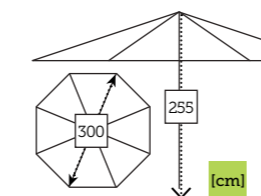

R300CF

Estructura	Cobertura
madera	Olefin 190 gr natural