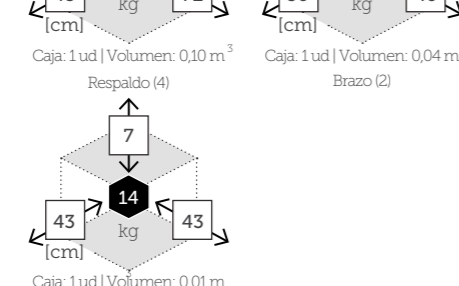

BONIGEN

conjunto estar [1 módulo individual + 2 módulos dobles + 3 mesas]

Ref. BONIGENCC

Aluminio charcoal
Cojines dark grey

Ref. BONIGENWH

Aluminio white
Cojines light grey