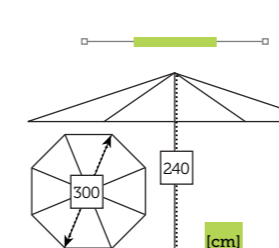

R300ASNV

Estructura	Cobertura
Aluminio anodizado	Novasun grey