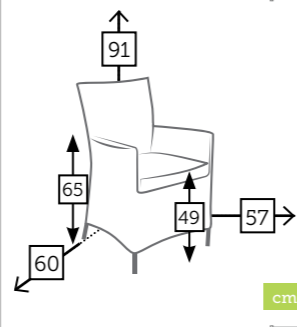

Ref. 104DCCTR

Aluminio charcoal
Top dekon trillium

Ref. 104DWHZN

Aluminio white
Top dekon zenit

CALIFORNIA

sillón comedor con cojín

Ref. CTX835ANC

Aluminio charcoal
Olefin antracite
Cojín antracite olefin