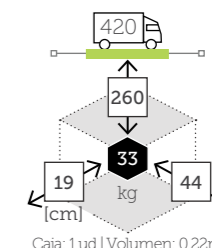

PS300H40CHTP

Estructura	Cobertura
Aluminio color taupe	Polyester 250 gr taupe

- Estructura aluminio
- Mástil 58x83 mm grosor 1,8 mm
- 8 Varillas aluminio de 14x24 mm
- Tensor de plástico con tornillo para fijación cobertura
- Base cruz metálica incluida
- Chimenea antiviento
- Rotación 360°
- Sistema inclinación vertical
- Maneta y corona aluminio
- Manivela