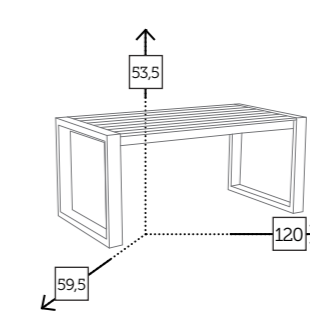

Caja: 1 ud | Volumen: 0,67 m³

LINEAR sofá 2 plazas con cojines

Ref. CAAS3662CCC
Aluminio charcoal
Cojines agora sachá grey

Caja: 1 ud | Volumen: 1,17 m³

LINEAR mesa centro rectangular [top aluminio]

Ref. CAAS366ST1CC
Aluminio charcoal