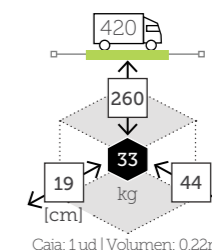

- Estructura aluminio
- Mástil 58x83 mm grosor 1,8 mm
- 8 Varillas aluminio de 14x24 mm
- Tensor de plástico con tornillo para fijación cobertura
- Base cruz metálica incluida
- Chimenea antiviento
- Rotación 360°
- Doble sistema inclinación vertical y lateral
- Maneta y corona aluminio
- Manivela