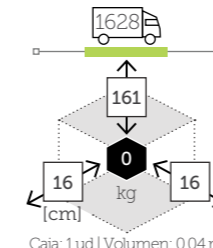

R300ASNV

Estructura	Cobertura
Aluminio anodizado	Novasun grey