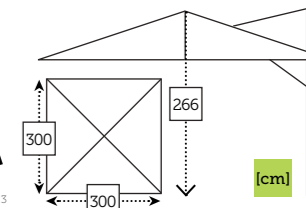

Caja: 1 ud | Volumen: 0,22m³