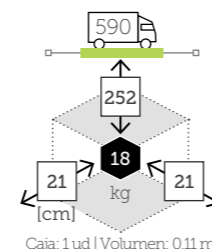

tumbona fija con cojín

Ref. WH0993SLWH
Aluminio white
Cojín light grey

FIBERGLASS

- Estructura fibra de vidrio
- Mástil ø 48/52 mm en una pieza
- 8 Varillas intercambiables de 20x30 mm
- Corona y colante en aluminio
- 4 Poleas
- Chimenea antiviento