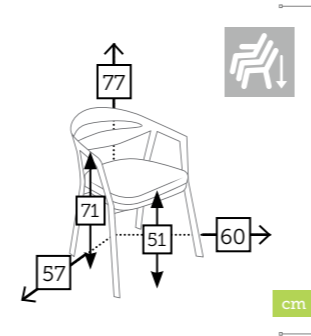

LA VIDA sillón comedor

Ref. CAA656WH
Aluminio white

LINEAR sofá 3 plazas con cojines