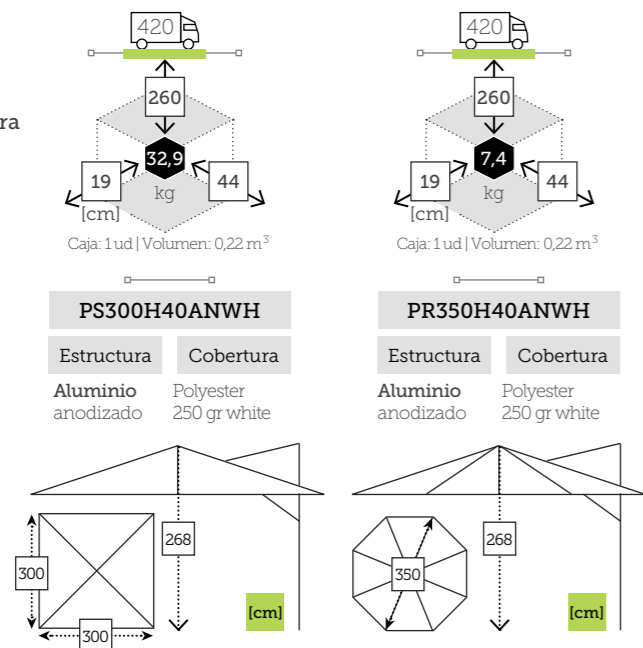

- Estructura aluminio
- Mástil 58x83 mm grosor 1,8 mm
- 8 Varillas aluminio de 14x24 mm
- Tensor de plástico con tornillo para fijación cobertura
- Base cruz metálica incluida
- Chimenea antiviento
- Rotación 360°
- Doble sistema inclinación vertical y lateral
- Maneta y corona aluminio
- Manivela

Caja: 1 ud | Volumen: 0,22m³

PS300H40GRGR

Estructura	Cobertura
Aluminio color grey	Polyester 250 gr grey

PS300H40CHTP

Estructura	Cobertura
Aluminio color taupe	Polyester 250 gr taupe

- Estructura aluminio
- Mástil 58x83 mm grosor 1,8 mm
- 8 Varillas aluminio de 14x24 mm
- Tensor de plástico con tornillo para fijación cobertura
- Base cruz metálica incluida
- Chimenea antiviento
- Rotación 360°
- Sistema inclinación vertical
- Maneta y corona aluminio
- Manivela

AMIRAL PENDULUM

- Estructura aluminio
- Mástil 58x88 mm grosor 1,8 mm
- 8 Varillas aluminio de 14x24 mm
- Tensor de plástico con tornillo para fijación cobertura
- Base cruz metálica incluida
- Chimenea antiviento
- Rotación 360°
- Maneta y corona aluminio
- Manivela

TRISTAN

- Estructura aluminio
- Mástil 58x88 mm grosor 1,8 mm
- 8 Varillas aluminio de 14x24 mm
- Tensor de plástico con tornillo para fijación cobertura
- Base cruz metálica incluida
- Chimenea antiviento
- Rotación 360°
- Maneta y corona aluminio
- Manivela