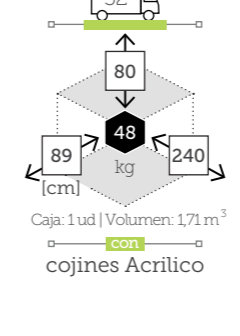

Caja: 1 ud | Volumen: 1,71 m³
cojines Acrílico