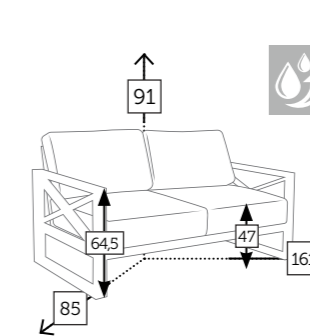

LINEAR sofá 2 plazas con cojines

Ref. CAAS3662CCC
Aluminio charcoal
Cojines agora sachá grey