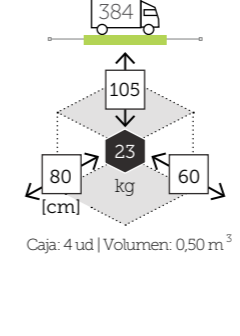

Caja: 4 ud | Volumen: 0,50 m³