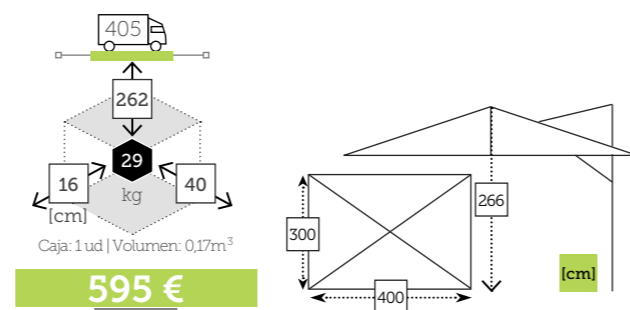

TRISTAN

- Estructura aluminio
- Mástil 58x88 mm grosor 1,8 mm
- 8 Varillas aluminio de 14x24 mm
- Tensor de plástico con tornillo para fijación cobertura
- Base cruz metálica incluida
- Chimenea antiviento
- Rotación 360°
- Maneta y corona aluminio
- Manivela