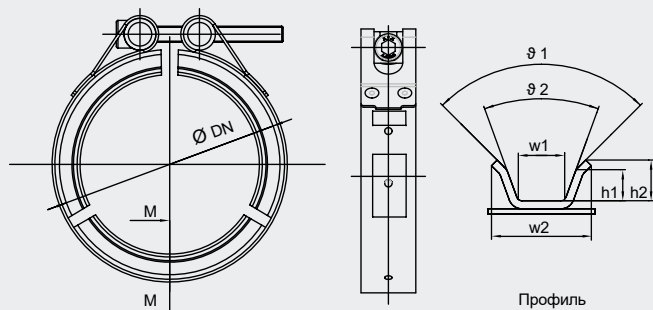

ХОМУТЫ С V-ОБРАЗНЫМ ПРОФИЛЕМ

NORMACONNECT® V QRC

Применение

Хомуты V QRC используются в различных сегментах выхлопных систем, а также в системах турбонаддува и обладают превосходными антикоррозионными свойствами.

Материал

Группа:	W3	W4	W5
Лента и профиль:	1,4510	1,4301	1,4571
Винт:	A2-70/A4-80		
Цапфы:	1,4305		

Номер детали	Описание	Ø DN (мм)	Кол-во в упаковке (шт.)	Размеры профиля					
				w1 (мм)	w2 (мм)	h1 (мм)	h2 (мм)	ϑ 1	ϑ 2
NORMACONNECT® V QRC									
06330580077	V-QRC 077 096	77	100	6,6	–	4,7	–	40°	–
06330578077	V-QRC 077 869	77	100	8,2	17,0	4,0	–	40°	–
06330579080	V-QRC 080 897	80	50	4,5	13,6	5,8	7,5	40°	70°
06330577080	V-QRC 080 2-0121	80	50	8,7	–	5,8	7,6	40°	90°
06332633082	V-QRC 082 0885	82	50	4,3	13,6	4	7,0	40°	–
06330576085	V-QRC 085 908	85	50	9,0	–	7,0	–	40°	–
06330575097	V-QRC 097 099	97	50	7,9	–	5,2	–	40°	–
06333633098	V-QRC 098 917	98	50	8,8	–	5,4	7,5	40°	90°
06330574103	V-QRC 103 097	103	50	6,5	–	3,6	5,05	40°	90°
06332633108	V-QRC 108 0884	108	50	13,6	–	4,0	7,0	40°	–
06334633112	V-QRC 112 015/P	112	30	6,5	–	7,8	–	40°	–
06332633115	V-QRC 115 933	115	50	7,9	–	5,4	7,8	40°	90°
06330571124	V-QRC 124 094	124	50	6,5	–	4,6	–	40°	–
06334633131	V-QRC 131 110/N4	131	50	6,5	20,0	7,2	–	40°	–
06334633135	V-QRC 135 015/P	135	50	6,5	–	7,8	–	40°	–
06331633143	V-QRC 143 101.D4	143	30	7,9	–	5,8	7,5	40°	90°
06334633145	V-QRC 145 015/P	145	50	6,5	–	7,8	–	40°	–
06334633146	V-QRC 155 110/N4	146	25	6,5	20,0	7,2	–	40°	–
06330572152	V-QRC 152 009	152	35	9,2	–	6,8	–	40°	–
06331633152	V-QRC 152 124/B5	152	30	7,9	–	5,8	7,0	40°	90°
06334633155	V-QRC 155 015/P	155	25	6,5	–	7,8	–	40°	–
06332633179	V-QRC 179 101 D4	179	50	7,9	–	5,3	7,5	40°	90°
06331633185	V-QRC 185 124/B5	185	30	7,9	–	5,8	7,5	40°	90°
06324632317	V-QRC 317	317	30	7,9	–	5,8	7,5	40°	90°
NORMACONNECT® V STC (с цельной цапфой)									
06322632219	V-STC 219 101	219	30	7,9	–	5,8	7,5	40°	90°
06324632404	V-STC 404 P 015	404	40	6,5	–	7,8	–	40°	–

Возникли вопросы или требуется персональная консультация?

Обращайтесь к нашим специалистам в области послепродажного обслуживания автотранспорта!
Горячая линия +7 8482 635 698
Посетите наш сайт, чтобы узнать больше о наших продуктах для послепродажного обслуживания автотранспорта: norma-aftermarket.com

NORMA Group Holding GmbH | Edisonstraße 4 | 63477 Maintal | Германия | norma-aftermarket.com